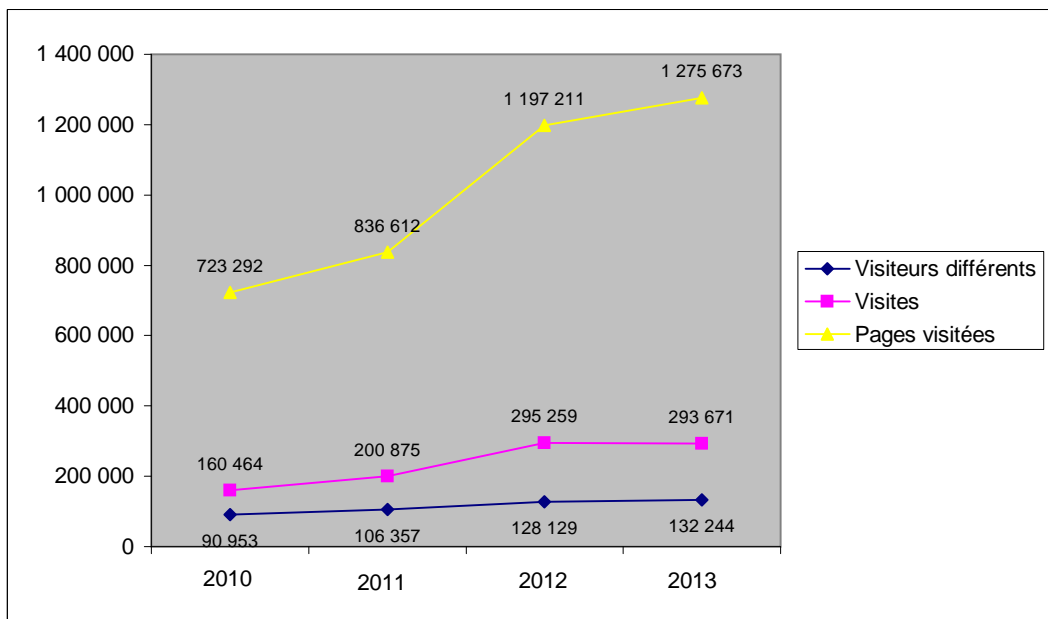

Typologie du Réseau des 20 délégations
02, 11, 16, 17, 19, 21, 23
, 30, 34, 39, 41, 48, 58, 66, 69,
71, 84, 87, 89, 972

FREQUENTATION 2010-2013

Année	Visiteurs	Visites	Pages
2010	90 953	160 464	723 292
2011	106 357	200 875	836 612
2012	128 129	295 259	1 197 211
2013	132 244	293 671	1 275 673

En 2013

3495 pages sont vues en moyenne par jour